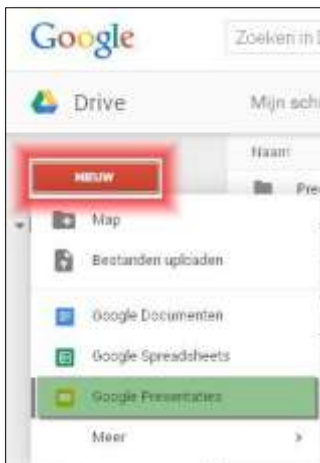

Google Drive Presentation invoegen in Jouwweb

Omdat het invoegen van een Powerpoint presentatie is beperkt tot maximaal 5 MB, is het een goed alternatief om een Google Drive presentatie in te voegen. Die heeft niet die beperking. Bovendien kan je de dia's van Powerpoint importeren in een Google presentatie.

Importeren PowerPoint dia's en invoegen in Jouwweb

- Maak in Google Drive een lege Presentatie aan.

- Selecteer het gewenste thema
- Selecteer het gewenste formaat

Naam van presentatie wijzigen

Voer een nieuwe naam in voor de presentatie: