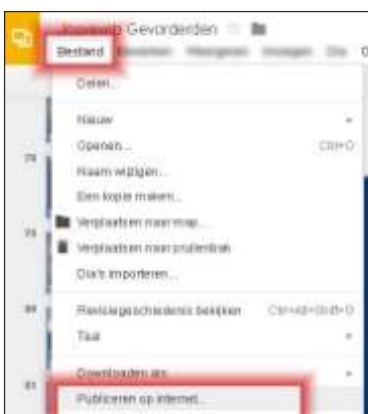

### Importeren PowerPoint dia's en invoegen in Jouwweb

- Maak in Google Drive een lege Presentatie aan.

- Selecteer het gewenste thema
- Selecteer het gewenste formaat

Naam van presentatie wijzigen

Voer een nieuwe naam in voor de presentatie:

- Geef de presentatie een naam door op 'Naamloze presentatie' te klikken en daarna de naam te veranderen.

- Kies voor: Invoegen - Dia's importeren.

- Kies voor Upload als je uit een Powerpoint presentatie van je harde schijf de dia's wilt importeren.

- Geef aan of je het Thema van de geïmporteerde dia's wilt behouden.

- Geef aan of dat alle dia's wilt selecteren.
- Klik vervolgens op de dia's die NIET nodig zijn.
- In dit voorbeeld wordt een grote presentatie [ 83 MB] geïmporteerd.
- Klik vervolgens op Dia's importeren.