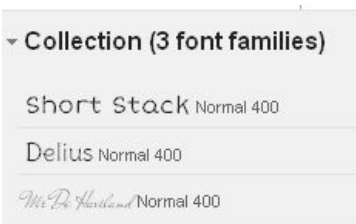

Add to Collection

[Top](#)

- Vervolgens kunnen we de grootte van het lettertype voorbeeld nog aanpassen. Boven de lettertype op size. Maak hier bijv. 48 van

- Vervolgens kunnen we nog instellen op welke manier we de lijst willen zien. Klik hier voor boven de lettertypen op Sorting:

- Links boven in het scherm staat het aantal beschikbare lettertypen.

Top

- Klik her eerste lettertypen aan die je wilt gaan gebruiken in de Jouwweb website. klik op "add to collection"
- De lettertypen die zijn geselecteerd zijn onder aan de pagina te zien.
- Als je een lettertype wilt verwijderen klik je op het kruisje achter dat letterty